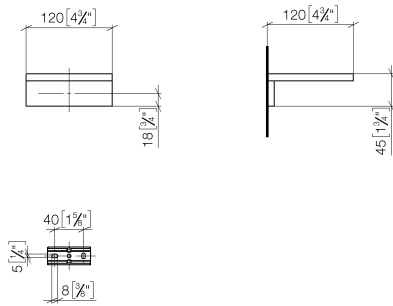

83 410 780

- Breite 120 mm
- Höhe 45 mm
- Ausladung 120 mm

Passt zu: MEM, CYO

	Chrom	83 410 780-00
	Platin gebürstet	83 410 780-06
	Platin	83 410 780-08
	Dark Chrome	83 410 780-19
	Messing gebürstet (23kt Gold)	83 410 780-28
	Champagne gebürstet (22kt Gold)	83 410 780-46
	Champagne (22kt Gold)	83 410 780-47
	Dark Platinum gebürstet	83 410 780-99

83 410 780

mm [inches]

83 410 780

Ersatzteile für die  
anderen  
Oberflächenvarianten  
finden Sie hier: Platin  
gebürstet

### Ersatzteilstückliste

Nr.	Artikelnummer	Benennung	Verbaumenge	Lieferzeit
1	08 17 78 601-00	Schale	1	60
2	08 17 78 507-00	Halter	1	60
3	90 31 11 112 00 90	Stift	1	2
4	90 30 11 029 00 90	Scheibe	2	2
5	09 30 30 069 90	Schraube	2	2
6	05 17 20 718 00 90	Befestigungssatz	1	2