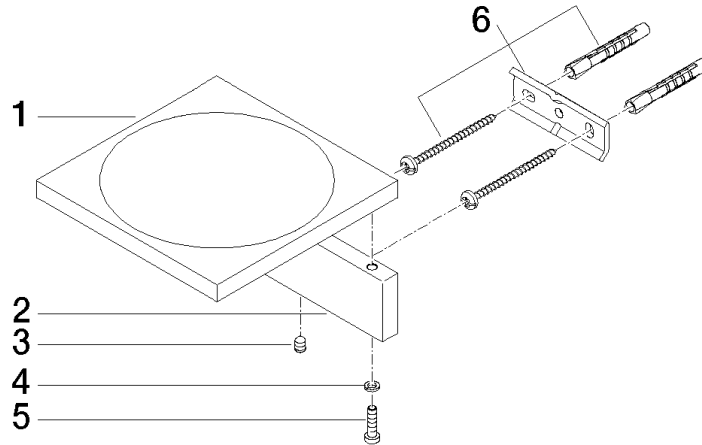

83 410 780

- Breite 120 mm
- Höhe 45 mm
- Ausladung 120 mm

Passt zu: MEM, CYO

	Chrom	83 410 780-00
	Platin gebürstet	83 410 780-06
	Platin	83 410 780-08
	Dark Chrome	83 410 780-19
	Messing gebürstet (23kt Gold)	83 410 780-28
	Champagne gebürstet (22kt Gold)	83 410 780-46
	Champagne (22kt Gold)	83 410 780-47
	Dark Platinum gebürstet	83 410 780-99

83 410 780

mm [inches]

83 410 780

Ersatzteile für die  
anderen  
Oberflächenvarianten  
finden Sie hier: Platin  
gebürstet

### Ersatzteilstückliste

Nr.	Artikelnummer	Benennung	Verbaumenge	Lieferzeit
1	08 17 78 601-00	Schale	1	60
2	08 17 78 507-00	Halter	1	60
3	90 31 11 112 00 90	Stift	1	2
4	90 30 11 029 00 90	Scheibe	2	2
5	09 30 30 069 90	Schraube	2	2
6	05 17 20 718 00 90	Befestigungssatz	1	2